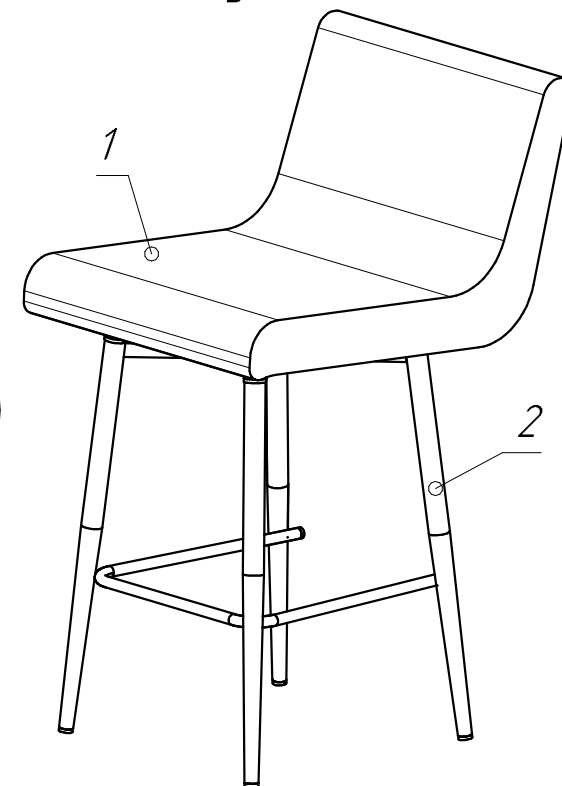

# Полубарный поворотный стул.

	 10 мин.		
Поз.	Наименование	Размеры	Кол.
1	Сидение	-	1
2	Каркас (10К-ПБУ)	-	1

Комплектующие:

4	4	1
A  M6x35	B  M6x15	C 
4	1	4
D 	E 	F 

Производитель оставляет за собой право вносить изменения в конструкцию, технические характеристики и комплектацию изделия без предварительного уведомления.