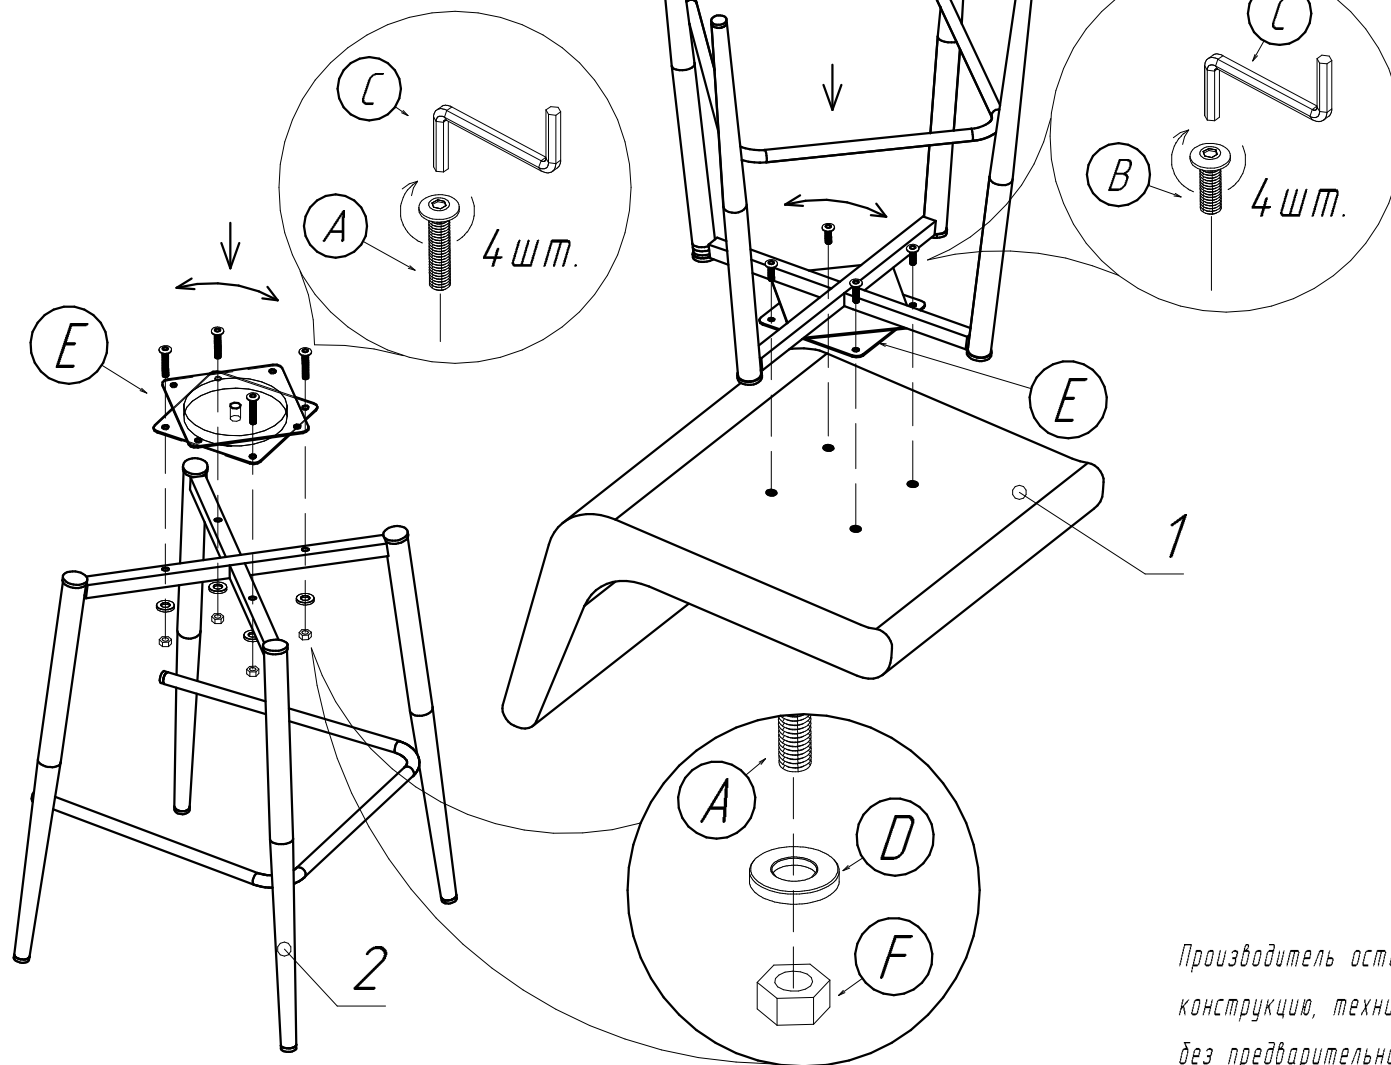

# Полубарный поворотный стул.

	 10 мин.		
Поз.	Наименование	Размеры	Кол.
1	Сидение	-	1
2	Каркас (10К-ПБУ)	-	1

Комплектующие:

4	4	1
A  M6x35	B  M6x15	C 
4	1	4
D 	E 	F 

Производитель оставляет за собой право вносить изменения в конструкцию, технические характеристики и комплектацию изделия без предварительного уведомления.